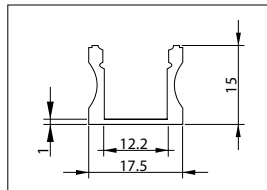

Eindkap
End cap

46290007 € 4,00

Montagebeugel
Mounting bracket

46290008 € 4,00

Slim Line 15 mm

Opbouw

Surface mount

IP20