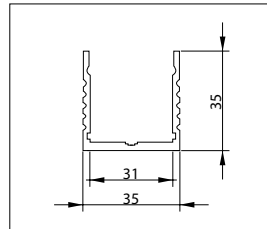

IP20

5 JAAR GARANTIE
YEARS WARRANTY

ALUMINIUM LED PROFIELEN (ALUMINUM LED PROFILES)

Power Line, opbouw (surface mount)

Power Line 35 mm

Opbouw

Surface mount

- Opbouw aluminium LED profiel
- Gemaakt van geanodiseerd aluminium
- Zorgt zowel voor mechanische bescherming als koeling van de LED's
- Verkrijgbaar in lengtes van 1 en 2 meter
- Beschikbaar met transparante of melkwitte lens
- Lens gemaakt uit UV-bestendig geëxtrudeerd polycarbonaat
- Aluminium eindkappen apart te bestellen