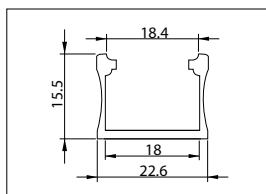

46290178 € 4,75

Montagebeugel
Mounting bracket

46290176 € 4,75

Slim Line wide 15 mm

Opbouw

Surface mount

IP20

- Opbouw aluminium LED profiel
- Gemaakt van geanodiseerd aluminium
- Zorgt zowel voor mechanische bescherming als koeling van de LED's
- Verkrijgbaar in lengtes van 1 en 2 meter
- Beschikbaar met transparante of melkwitte lens
- Lens gemaakt uit UV-bestendig geëxtrudeerd polycarbonaat
- Eindkappen en montagebeugels separaat te bestellen