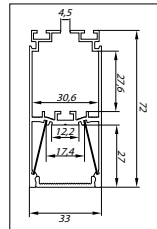

€ 5,00

IP20  **5 JAAR GARANTIE YEARS WARRANTY**

Power Line 30 mm

Opbouw

Surface mount

- Opbouw aluminium LED profiel
- Uitermate geschikt voor koeling van LED strips met vermogens > 15W/m
- Gemaakt van geanodiseerd aluminium
- Zorgt zowel voor mechanische bescherming als koeling van de LED's
- Verkrijgbaar in lengtes van 1 en 2 meter
- Beschikbaar met transparante of melkwhite lens
- Lens gemaakt uit UV-bestendig geëxtrudeerd polycarbonaat
- Aluminium eindkappen separaat te bestellen