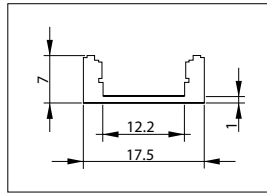

Slim Line 7 mm

Opbouw

Surface mount

IP20

- Opbouw aluminium LED profiel
- Gemaakt van geanodiseerd aluminium
- Zorgt zowel voor mechanische bescherming als koeling van de LED's
- Verkrijgbaar in lengtes van 1 en 2 meter
- Beschikbaar met transparante, semi-transparante of melkwhite lens
- Lens gemaakt uit UV-bestendig geëxtrudeerd polycarbonaat
- Eindkappen en montagebeugels separaat te bestellen