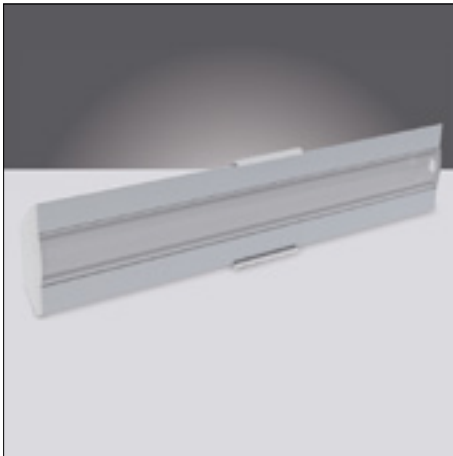

ALUMINIUM LED PROFIELEN (ALUMINIUM LED PROFILES)

ALU-Corner, opbouw (surface mount)