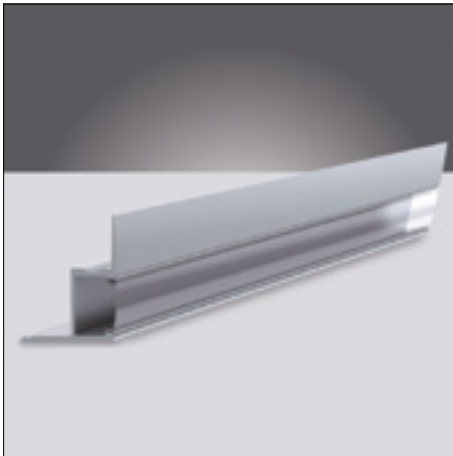

€ 100

Accessoires (Accessories)

Alu. eindkap rechts
Alu end cap right

46290314

€ 5,00

Alu. eindkap links
Alu end cap left

46290315

€ 5,00

IP20 

5 JAAR GARANTIE
YEARS WARRANTY

ALUMINIUM LED PROFIELEN (ALUMINIUM LED PROFILES)

ALU-Ceiling, inbouw (recessed)

ALU-Ceiling

Inbouw

Recessed

- Opbouw aluminium LED profiel
- Gemaakt van geanodiseerd aluminium
- Zorgt zowel voor mechanische bescherming als koeling van de LED's
- Verkrijgbaar in lengtes van 1 en 2 meter
- Beschikbaar met transparante of melkwhite lens
- Lens gemaakt uit UV-bestendig geëxtrudeerd polycarbonaat
- Endkappen apart te bestellen