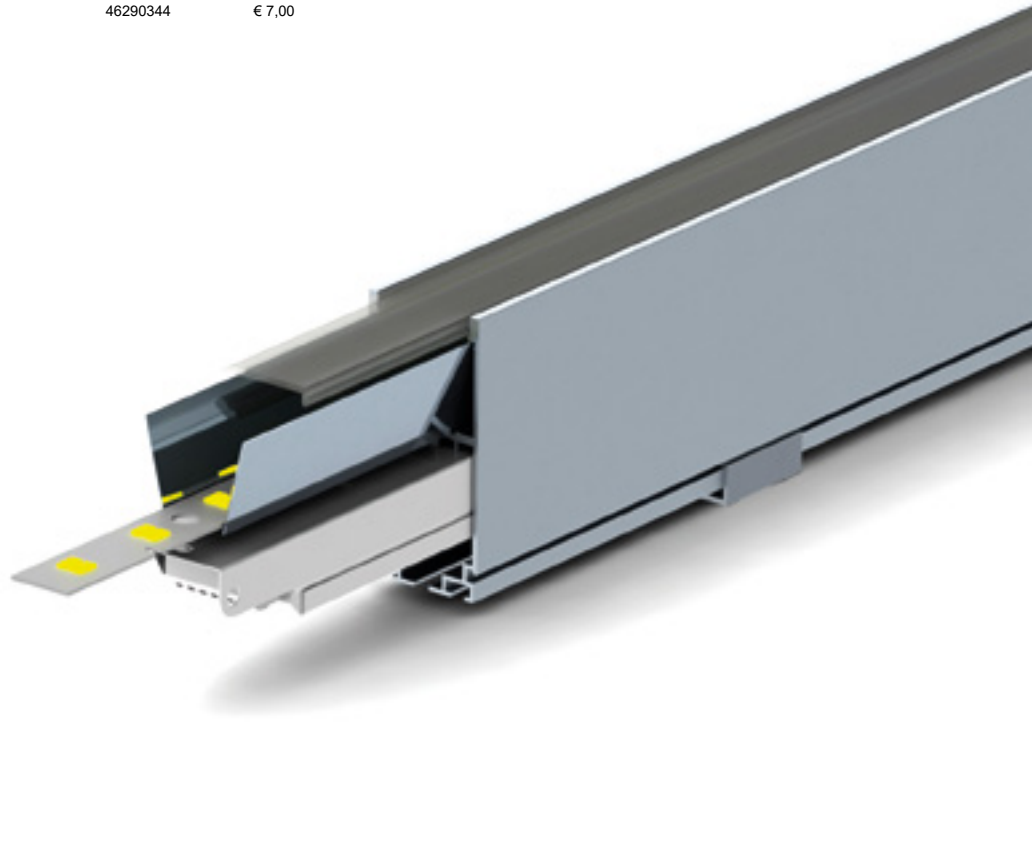

IP20

5 JAAR GARANTIE
YEARS WARRANTY

ALUMINIUM LED PROFIELEN (ALUMINUM LED PROFILES)

Power Line, opbouw (surface mount)

Power Line 35 mm

Opbouw

Surface mount

- Opbouw aluminium LED profiel
- Gemaakt van geanodiseerd aluminium
- Zorgt zowel voor mechanische bescherming als koeling van de LED's
- Verkrijgbaar in lengtes van 1 en 2 meter
- Beschikbaar met transparante of melkwitte lens
- Lens gemaakt uit UV-bestendig geëxtrudeerd polycarbonaat
- Aluminium eindkappen apart te bestellen