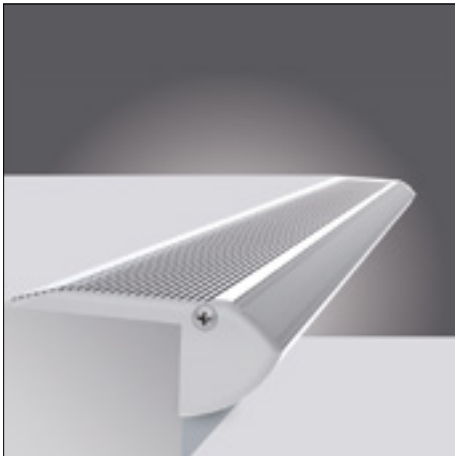

Toepassingsgebieden: muurverlichting, vloerverlichting, plafondverlichting, interieurbouw, accentverlichting, tentoonstellingen, etc.

- Recessed LED aluminum profile
- Made of anodized aluminum
- Next to the mechanical protection, the aluminum LED profile also provides sufficient cooling for the LEDs
- Available in the length of 2 meter with transparent lens which is made of UV-resistant extruded polycarbonate
- End caps can be ordered separately

Eindkap met draaddoorvoer links
End cap with cable hole left

46290193

€ 6,00

Toepassing: aanlichten van een vloer
Application: Illuminating a floor

Toepassing: aanlichten van een plafond
Application: Illuminating a ceiling

ALUMINIUM LED PROFIELEN (ALUMINUM LED PROFILES)

ALU-Stair, opbouw (surface mount)

Alu-Stair

Opbouw

Surface mount

- Opbouw aluminium LED profiel
- Gemaakt van geanodiseerd aluminium
- Zorgt zowel voor mechanische bescherming als koeling van de LED's
- Verkrijgbaar in lengtes van 1 en 2 meter
- Beschikbaar met melkwitte lens
- Lens gemaakt uit UV-bestendig geëxtrudeerd polycarbonaat
- Aluminium eindkappen apart te bestellen