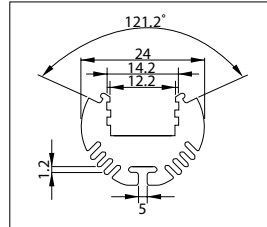

ALUMINIUM LED PROFIELEN (ALUMINUM LED PROFILES)

ALU-Round, opbouw (surface mount)

ALU-Round ø 24 mm

Opbouw

Surface mount

- Opbouw aluminium LED profiel
- Gemaakt van geanodiseerd aluminium
- Zorgt zowel voor mechanische bescherming als koeling van de LED's
- Verkrijgbaar in lengtes van 1 en 2 meter
- Beschikbaar met transparante of melkwitte lens
- Lens gemaakt uit UV-bestendig geëxtrudeerd polycarbonaat
- Aluminium eindkappen en montagebeugels apart te bestellen