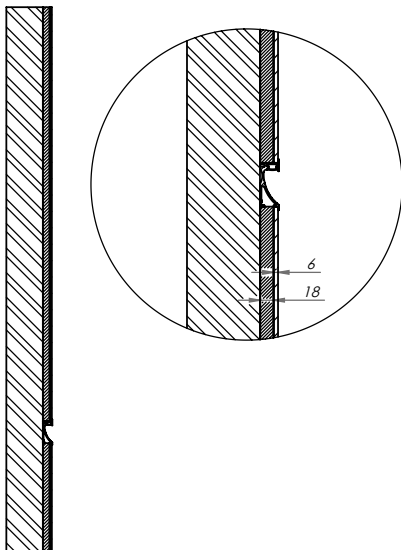

Accessoires (Accessories)

Eindkap met draaddoorvoer rechts
End cap with cable hole right

46290192

€ 6,00

Eindkap met draaddoorvoer links
End cap with cable hole left

46290193

€ 6,00

Toepassing: aanlichten van een vloer
Application: Illuminating a floor