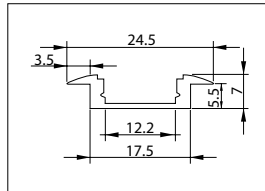

Slim Line, inbouw (recessed)

Slim Line 7 mm

Inbouw

Recessed

IP20

- Verzonken aluminium LED profiel
- Gemaakt van geanodiseerd aluminium
- Zorgt zowel voor mechanische bescherming als koeling van de LED's
- Verkrijgbaar in lengtes van 1 en 2 meter
- Beschikbaar met transparante, semi-transparante of melkwhite lens
- Lens gemaakt uit UV-bestendig geëxtrudeerd polycarbonaat
- Aluminium eindkappen apart te bestellen