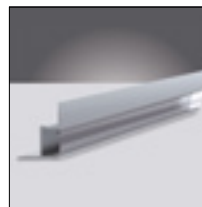

€ 50

ALU-Ceiling

Opbouw (Surface mount)

4629030x

97

vanaf
from

€ 50

ALUMINIUM LED PROFIELEN (ALUMINIUM LED PROFILES)