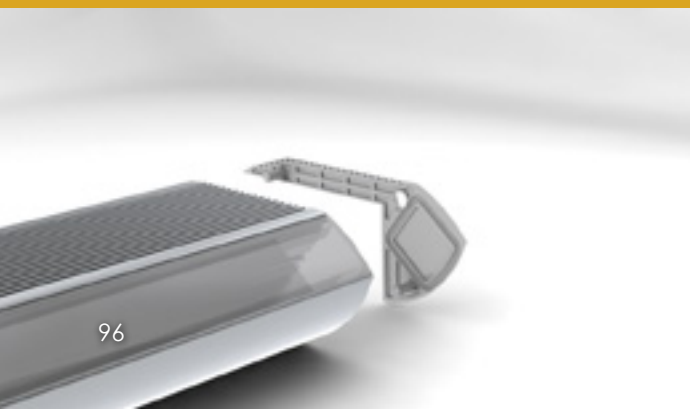

- Opbouw aluminium LED profiel
- Gemaakt van geanodiseerd aluminium
- Zorgt zowel voor mechanische bescherming als koeling van de LED's
- Verkrijgbaar in lengtes van 1 en 2 meter
- Beschikbaar met melkwitte lens
- Lens gemaakt uit UV-bestendig geëxtrudeerd polycarbonaat
- Aluminium eindkappen apart te bestellen

Toepassingsgebieden: trapverlichting, vloerverlichting, interieurbouw, accentverlichting, etc.

- Surface mounted LED aluminum profile
- Made of anodized aluminum
- Next to the mechanical protection, the aluminum LED profile also provides sufficient cooling for the LEDs
- Available in lengths of 1 and 2 meter with milky white lens which is made of UV-resistant extruded polycarbonate
- Aluminum end caps can be ordered separately

Applications: staircase lighting, floor lighting, interior design, accent lighting, etc.

4629031/ ..

vanaf € 50 from

Lenskleur
Lens color

0: Melkwitte lens, 1 meter
Milky white lens, 1 meter

€ 50

2: Melkwitte lens, 2 meter
Milky white lens, 2 meter

€ 100

Accessoires (Accessories)

46290314

€ 5,00

46290315

€ 5,00

IP20

5 JAAR GARANTIE
YEARS WARRANTY