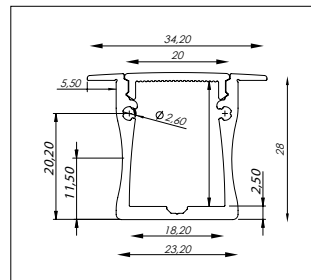

- Inbouw aluminium LED profiel
- Uitermate geschikt voor koeling van LED strips met vermogens > 15W/m
- Gemaakt van geanodiseerd aluminium
- Zorgt zowel voor mechanische bescherming als koeling van de LED's
- Verkrijgbaar in lengtes van 1 en 2 meter
- Beschikbaar met transparante of melkwitte lens
- Lens gemaakt uit UV-bestendig geëxtrudeerd polycarbonaat
- Eindkappen apart te bestellen

Toepassingsgebieden: keukenkasten, interieurbouw, accentverlichting, winkelplanken, tentoonstellingen.

- Recessed mounted LED aluminum profile
- Ideally suited for cooling of LED strips with power > 15W/m
- Made of anodized aluminum
- Next to the mechanical protection, the aluminum LED profile also provides sufficient cooling for the LEDs
- Available in lengths of 1 and 2 meter with transparent or milky white lens which is made of UV-resistant extruded polycarbonate
- Aluminium end caps and mounting brackets can be ordered separately

Applications: kitchen cabinets, interior design, accent lighting, store shelves, exhibitions, etc.

4629033/ .. **vanaf € 35 from**

Lenskleur

Lens color

- 0: Transparante lens, 1 meter
  Transparent lens, 1 meter
- 1: Melkwitte lens, 1 meter
  Milky white lens, 1 meter
- 2: Transparante lens, 2 meter
  Transparent lens, 2 meter
- 3: Melkwitte lens, 2 meter
  Milky white lens, 2 meter

€ 35

€ 35

€ 70

€ 70

Accessoires (Accessories)

Alu. eindkap

Alu. end cap

46290334

€ 5,00

IP20 **5 JAAR GARANTIE YEARS WARRANTY**