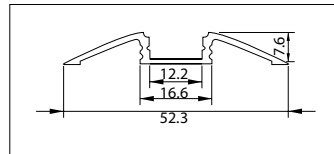

- Opbouw aluminium LED profiel
- Gemaakt van geanodiseerd aluminium
- Zorgt zowel voor mechanische bescherming als koeling van de LED's
- Verkrijgbaar in lengtes van 1 en 2 meter
- Beschikbaar met transparante, semi-transparante of melkwitte lens
- Lens gemaakt uit UV-bestendig geëxtrudeerd polycarbonaat
- Eindkappen apart te bestellen

Toepassingsgebieden: vloerverlichting, interieurbouw, accentverlichting, tentoonstellingen, etc.

- Surface mounted LED aluminum profile
- Made of anodized aluminum
- Next to the mechanical protection, the aluminum LED profile also provides sufficient cooling for the LEDs
- Available in lengths of 1 and 2 meter with transparent, semi-transparent or milky white lens which is made of UV-resistant extruded polycarbonate
- End caps can be ordered separately

Applications: floor lighting, interior design, accent lighting, exhibitions, etc.

4629015/ .. **vanaf € 25**
from

Lenskleur Lens color

0: Transparante lens, 1 meter Transparent lens, 1 meter	€ 25
1: Melkwitte lens, 1 meter Milky white lens, 1 meter	€ 25
2: Semi-transparante lens, 1 meter Semi-transparent lens, 1 meter	€ 25
3: Transparante lens, 2 meter Transparent lens, 2 meter	€ 50
4: Melkwitte lens, 2 meter Milky white lens, 2 meter	€ 50
5: Semi-transparante lens, 2 meter Semi-transparent lens, 2 meter	€ 50

IP20

5 JAAR GARANTIE
5 YEARS WARRANTY