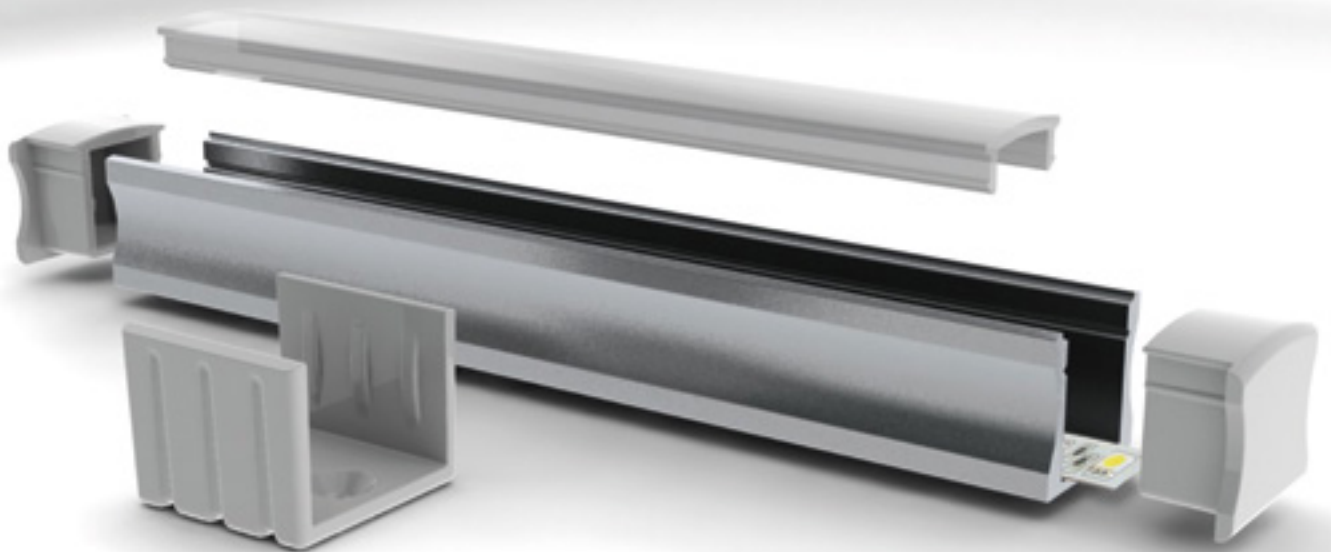

Eindkap
End cap

46290037 € 4,00

Montagebeugel
Mounting bracket

46290038 € 4,00

ALUMINIUM LED PROFIELEN (ALUMINUM LED PROFILES)

ALUMINIUM LED PROFIELEN (ALUMINIUM LED PROFILES)

Slim Line wide, opbouw (surface mount)

Slim Line wide 8 mm

Opbouw

Surface mount

IP20

- Opbouw aluminium LED profiel
- Gemaakt van geanodiseerd aluminium
- Zorgt zowel voor mechanische bescherming als koeling van de LED's
- Verkrijgbaar in lengtes van 1 en 2 meter
- Beschikbaar met transparante of melkwitte lens
- Lens gemaakt uit UV-bestendig geëxtrudeerd polycarbonaat
- Aluminium eindkappen en montagebeugels separaat te bestellen