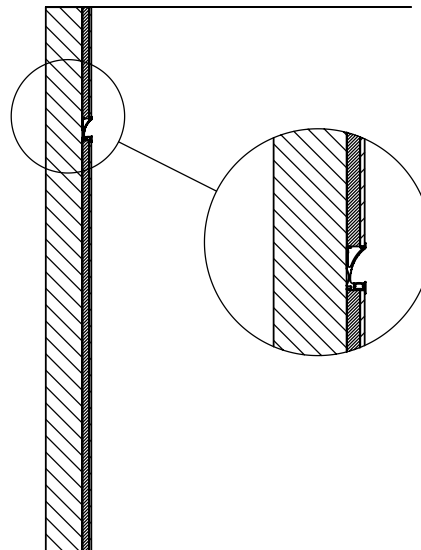

Eindkap met draaddoorvoer links
End cap with cable hole left

46290193

€ 6,00

Toepassing: aanlichten van een vloer
Application: Illuminating a floor

Toepassing: aanlichten van een plafond
Application: Illuminating a ceiling