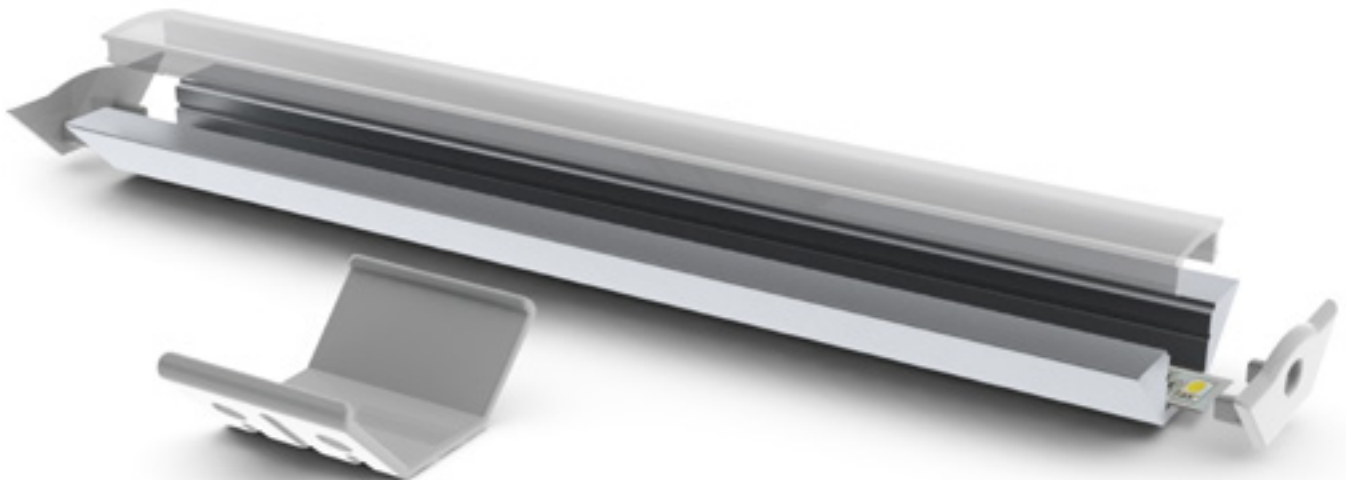

ALUMINIUM LED PROFIELEN (ALUMINUM LED PROFILES)

ALU-Round, opbouw (surface mount)

ALU-Round ø 24 mm

Opbouw

Surface mount

- Opbouw aluminium LED profiel
- Gemaakt van geanodiseerd aluminium
- Zorgt zowel voor mechanische bescherming als koeling van de LED's
- Verkrijgbaar in lengtes van 1 en 2 meter
- Beschikbaar met transparante of melkwitte lens
- Lens gemaakt uit UV-bestendig geëxtrudeerd polycarbonaat
- Aluminium eindkappen en montagebeugels apart te bestellen