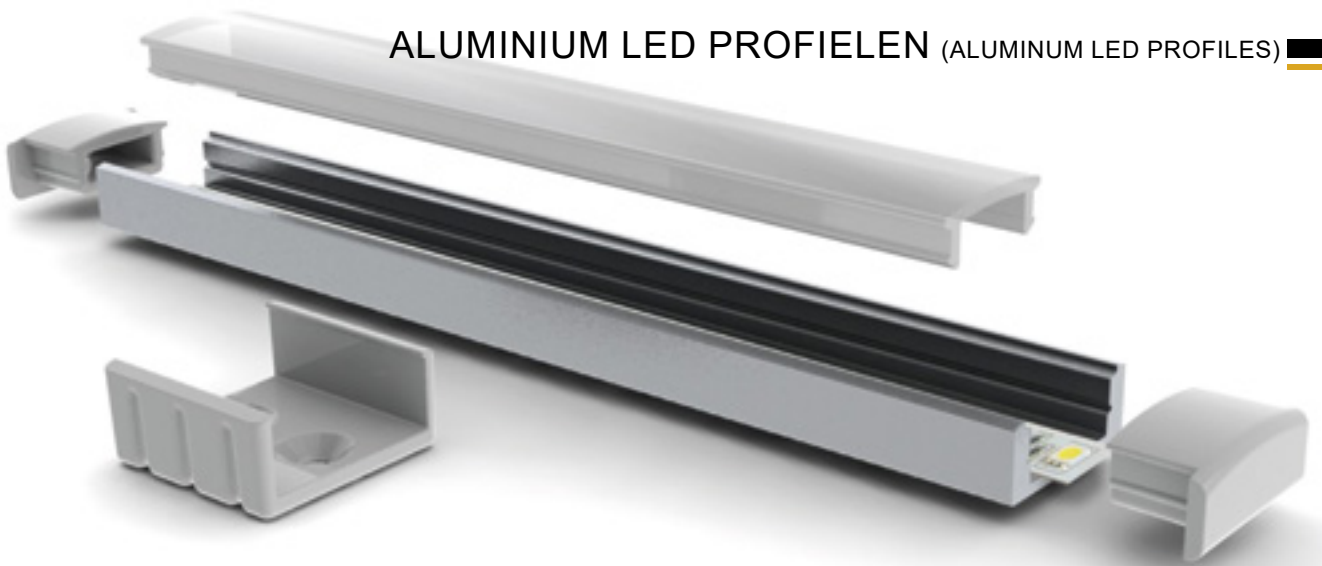

Eindkap
End cap

46290037 € 4,00

Montagebeugel
Mounting bracket

46290038 € 4,00

ALUMINIUM LED PROFIELEN (ALUMINUM LED PROFILES)

ALUMINIUM LED PROFIELEN (ALUMINIUM LED PROFILES)

Slim Line wide, opbouw (surface mount)

Slim Line wide 8 mm

Opbouw

Surface mount

IP20

- Opbouw aluminium LED profiel
- Gemaakt van geanodiseerd aluminium
- Zorgt zowel voor mechanische bescherming als koeling van de LED's
- Verkrijgbaar in lengtes van 1 en 2 meter
- Beschikbaar met transparante of melkwitte lens
- Lens gemaakt uit UV-bestendig geëxtrudeerd polycarbonaat
- Aluminium eindkappen en montagebeugels separaat te bestellen

Toepassingsgebieden: keukenkasten, interieurbouw, accentverlichting, winkelplanken, tentoonstellingen.

- Surface mounted LED aluminum profile
- Made of anodized aluminum
- Next to the mechanical protection, the aluminum LED profile also provides sufficient cooling for the LEDs
- Available in lengths of 1 and 2 meter with transparent or milky white lens which is made of UV-resistant extruded polycarbonate
- Aluminium end caps and mounting brackets can be ordered separately