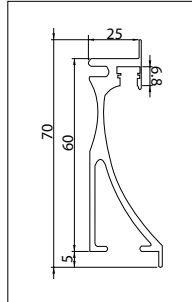

46290158 € 5,00

Eindkap met schroefgat en draadvoer
End cap with screw hole and cable hole

46290159 € 5,00

ALUMINIUM LED PROFIELEN (ALUMINUM LED PROFILES)

ALU-Wall, inbouw (recessed)

ALU-Wall

Inbouw

Recessed