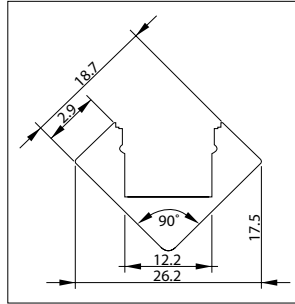

Alu-45° 17,55 mm

Opbouw

Surface mount