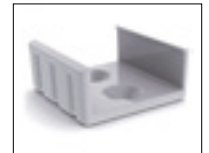

Eindkap
End cap

46290007 € 4,00

Montagebeugel
Mounting bracket

46290008 € 4,00

Slim Line 15 mm

Opbouw

Surface mount

IP20