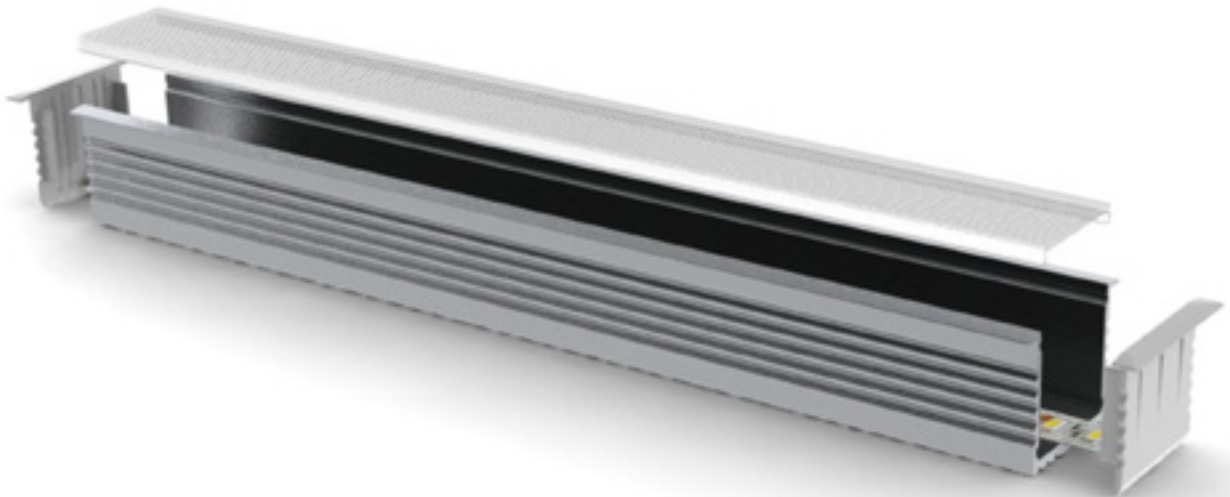

5 JAAR GARANTIE
YEARS WARRANTY

ALUMINIUM LED PROFIELEN (ALUMINUM LED PROFILES)

ALU-45°, opbouw (surface mount)

Alu-45° 17,55 mm

Opbouw

Surface mount

- Opbouw aluminium LED profiel
- Gemaakt van geanodiseerd aluminium
- Zorgt zowel voor mechanische bescherming als koeling van de LED's
- Verkrijgbaar in lengtes van 1 en 2 meter
- Beschikbaar met transparante, semi-transparante of melkwitte lens
- Lens gemaakt uit UV-bestendig geëxtrudeerd polycarbonaat
- Aluminium eindkappen en montagebeugels apart te bestellen