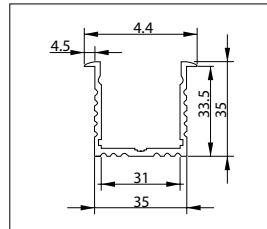

IP20

Power Line 35 mm

Inbouw

Recessed

- Verzonken aluminium LED profiel
- Gemaakt van geanodiseerd aluminium
- Zorgt zowel voor mechanische bescherming als koeling van de LED's
- Verkrijgbaar in lengtes van 1 en 2 meter
- Beschikbaar met transparante of melkwitte lens
- Lens gemaakt uit UV-bestendig geëxtrudeerd polycarbonaat
- Aluminium eindkappen apart te bestellen