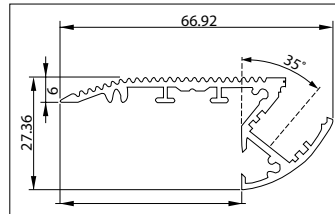

ALUMINIUM LED PROFIELEN (ALUMINUM LED PROFILES)

ALU-Stair, opbouw (surface mount)

Alu-Stair

Opbouw

Surface mount

- Opbouw aluminium LED profiel
- Gemaakt van geanodiseerd aluminium
- Zorgt zowel voor mechanische bescherming als koeling van de LED's
- Verkrijgbaar in lengtes van 1 en 2 meter
- Beschikbaar met melkwitte lens
- Lens gemaakt uit UV-bestendig geëxtrudeerd polycarbonaat
- Aluminium eindkappen apart te bestellen

Toepassingsgebieden: trapverlichting, vloerverlichting, interieurbouw, accentverlichting, etc.

- Surface mounted LED aluminum profile
- Made of anodized aluminum
- Next to the mechanical protection, the aluminum LED profile also provides sufficient cooling for the LEDs
- Available in lengths of 1 and 2 meter with milky white lens which is made of UV-resistant extruded polycarbonate
- Aluminum end caps can be ordered separately

Applications: staircase lighting, floor lighting, interior design, accent lighting, etc.

4629031/ ..

vanaf € 50 from

Lenskleur
Lens color

0: Melkwitte lens, 1 meter
Milky white lens, 1 meter

€ 50

2: Melkwitte lens, 2 meter
Milky white lens, 2 meter

€ 100

Accessoires (Accessories)

46290314

€ 5,00

46290315

€ 5,00

IP20

5 JAAR GARANTIE
YEARS WARRANTY