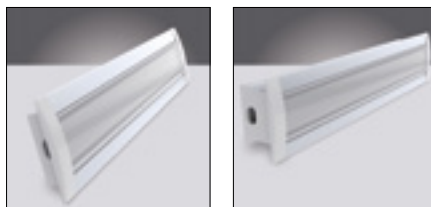

Slim Line 7 mm / 15 mm

Inbouw (Recessed)

4629002x / 4x