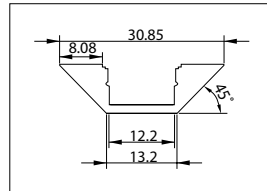

ALUMINIUM LED PROFIELEN (ALUMINIUM LED PROFILES)

ALU-Corner, opbouw (surface mount)

ALU-Corner

Opbouw

Surface mount

- Opbouw aluminium LED profiel
- Gemaakt van geanodiseerd aluminium
- Zorgt zowel voor mechanische bescherming als koeling van de LED's
- Verkrijgbaar in lengtes van 1 en 2 meter
- Beschikbaar met transparante, semi-transparante of melkwitte lens
- Lens gemaakt uit UV-bestendig geëxtrudeerd polycarbonaat
- Eindkappen en montagebeugels apart te bestellen

Toepassingsgebieden: keukenkasten, interieurbouw, accentverlichting, winkelplanken, tentoonstellingen.

- Surface mounted LED aluminum profile
- Made of anodized aluminum
- Next to the mechanical protection, the aluminum LED profile also provides sufficient cooling for the LEDs
- Available in lengths of 1 and 2 meter with transparent, semi-transparent or milky white lens which is made of UV-resistant extruded polycarbonate
- End caps and mounting brackets can be ordered separately

Applications: kitchen cabinets, interior design, accent lighting, store shelves, exhibitions, etc.

4629011/ .. **vanaf € 30 from**

Lenskleur Lens color

0: Transparante lens, 1 meter Transparent lens, 1 meter	€ 30
1: Melkwitte lens, 1 meter Milky white lens, 1 meter	€ 30
2: Semi-transparante lens, 1 meter Semi-transparent lens, 1 meter	€ 30
3: Transparante lens, 2 meter Transparent lens, 2 meter	€ 60
4: Melkwitte lens, 2 meter Milky white lens, 2 meter	€ 60
5: Semi-transparante lens, 2 meter Semi-transparent lens, 2 meter	€ 60

Accessoires (Accessories)

46290116 € 5,00

46290117 € 5,00

46290118 € 3,50

IP20 **5 JAAR GARANTIE**
YEARS WARRANTY