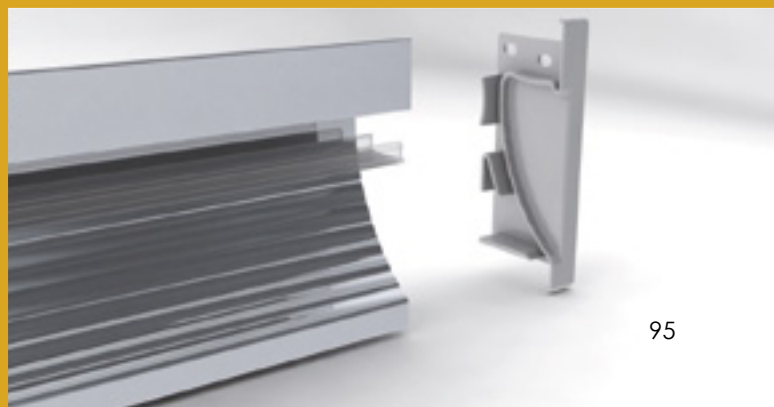

Eindkap met draaddoorvoer links
End cap with cable hole left

46290193

€ 6,00

Toepassing: aanlichten van een vloer
Application: Illuminating a floor

Toepassing: aanlichten van een plafond
Application: Illuminating a ceiling