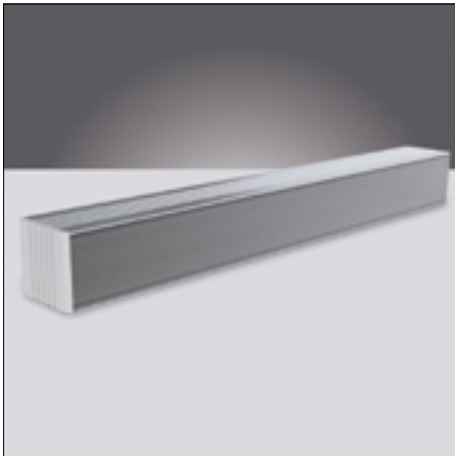

IP20

5 JAAR GARANTIE
YEARS WARRANTY

ALUMINIUM LED PROFIELEN (ALUMINUM LED PROFILES)

Power Line, opbouw (surface mount)

Power Line 35 mm

Opbouw

Surface mount

- Opbouw aluminium LED profiel
- Gemaakt van geanodiseerd aluminium
- Zorgt zowel voor mechanische bescherming als koeling van de LED's
- Verkrijgbaar in lengtes van 1 en 2 meter
- Beschikbaar met transparante of melkwitte lens
- Lens gemaakt uit UV-bestendig geëxtrudeerd polycarbonaat
- Aluminium eindkappen apart te bestellen

Toepassingsgebieden: keukenkasten, interieurbouw, accentverlichting, winkelplanken, tentoonstellingen.

- Surface mounted LED aluminum profile
- Made of anodized aluminum
- Next to the mechanical protection, the aluminum LED profile also provides sufficient cooling for the LEDs
- Available in lengths of 1 and 2 meter with transparent or milky white lens which is made of UV-resistant extruded polycarbonate
- Aluminum end caps can be ordered separately