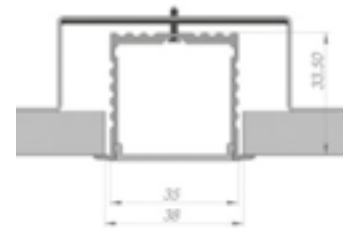

- Verzonken aluminium LED profiel
- Gemaakt van geanodiseerd aluminium
- Zorgt zowel voor mechanische bescherming als koeling van de LED's
- Verkrijgbaar in lengtes van 1 en 2 meter
- Beschikbaar met transparante of melkwitte lens
- Lens gemaakt uit UV-bestendig geëxtrudeerd polycarbonaat
- Aluminium eindkappen apart te bestellen

Toepassingsgebieden: keukenkasten, interieurbouw, accentverlichting, winkelplanken, tentoonstellingen.

- Recessed LED aluminum profile
- Made of anodized aluminum
- Next to the mechanical protection, the aluminum LED profile also provides sufficient cooling for the LEDs
- Available in lengths of 1 and 2 meter with transparent or milky white lens which is made of UV-resistant extruded polycarbonate
- Aluminum end caps can be ordered separately

Applications: kitchen cabinets, interior design, accent lighting, exhibitions, etc.

4629007/ ..

vanaf € 58,50
from

Lenskleur
Lens color

- 0: Transparante lens, 1 meter
  Transparent lens, 1 meter
- 1: Melkwitte lens, 1 meter
  Milky white lens, 1 meter
- 2: Transparante lens, 2 meter
  Transparent lens, 2 meter
- 3: Melkwitte lens, 2 meter
  Milky white lens, 2 meter

€ 58,50

€ 58,50

€ 110

€ 110

Accessoires (Accessories)

Eindkap
End cap

46290074 (PVC) € 5,00
46290075 (Alu) € 5,00