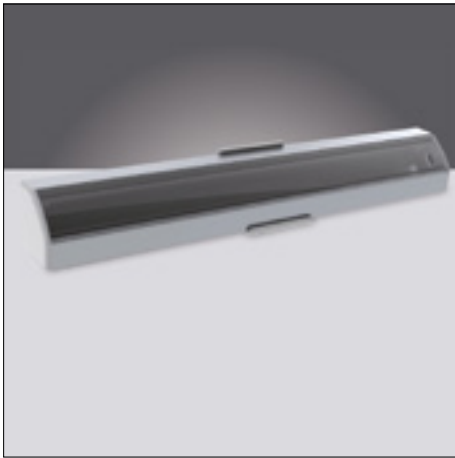

5 JAAR GARANTIE
YEARS WARRANTY

ALUMINIUM LED PROFIELEN (ALUMINUM LED PROFILES)

ALU-45°, opbouw (surface mount)

Alu-45° 17,55 mm

Opbouw

Surface mount

- Opbouw aluminium LED profiel
- Gemaakt van geanodiseerd aluminium
- Zorgt zowel voor mechanische bescherming als koeling van de LED's
- Verkrijgbaar in lengtes van 1 en 2 meter
- Beschikbaar met transparante, semi-transparante of melkwitte lens
- Lens gemaakt uit UV-bestendig geëxtrudeerd polycarbonaat
- Aluminium eindkappen en montagebeugels apart te bestellen