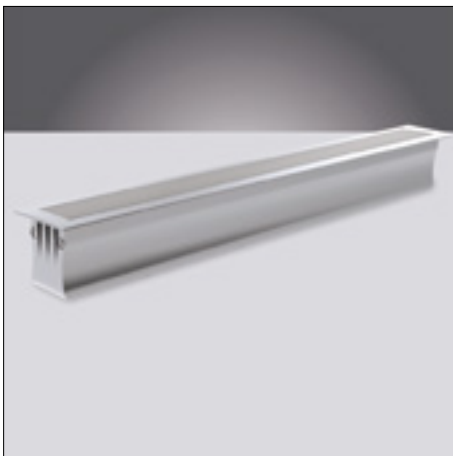

Slim Line wide 20 mm

Inbouw

Recessed